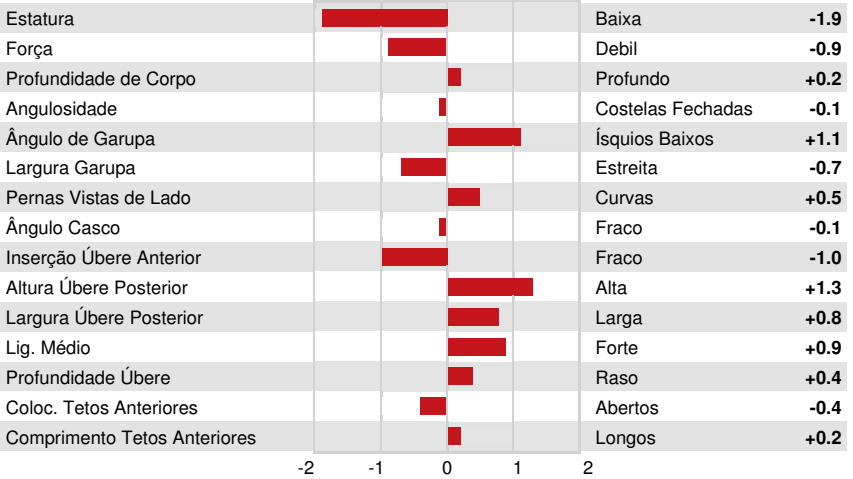

GPTI 384

Reg. #: AYCANN108068655 aAa: AVM:
Nasc: 06/18/2013 Kappa Caseína: AA Beta Caseína: A2A2

PRODUÇÃO		44 Rebanhos	66 Filhas	79% Rep.	MACE-G / 12-24
Leite lbs	Gordura lbs	Gordura %	Proteína lbs	Proteína %	
-68	9	+0.07	-12	-0.06	
NM$ 5	CM$ 5	FM$ 43	GM$ 2		

SAÚDE e REPRODUÇÃO		Immunity 97
Vida Produtiva	0.0	Imunidade das Vítelas 100
C.S.	2.74	Taxa Concepção Vacas 0.0
Taxa de Prenhez das Filhas	-1.1	Taxa Concepção Novilhas 0.7
Sobrevivência	-2.8	

CONFORMAÇÃO		38 Rebanhos	59 Filhas	62% Rep.	ABA-G
PTAT	-0.1				

KILDARE REALITY VANOUT
DAM